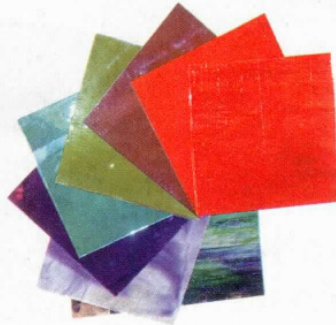

TIEFEBENE

DIE SPEZIALSPIEGEL für Wandmosaiken aus echtem Tiffany-Glas werden in vielen leuchtenden Farben angeboten. Durch rückseitige Beschichtung bekommen sie eine besondere Farbintensität. Der Preis einer 10 x 10 cm grossen Platte liegt bei Fr. 13.60. www.steinmann-portmann.ch